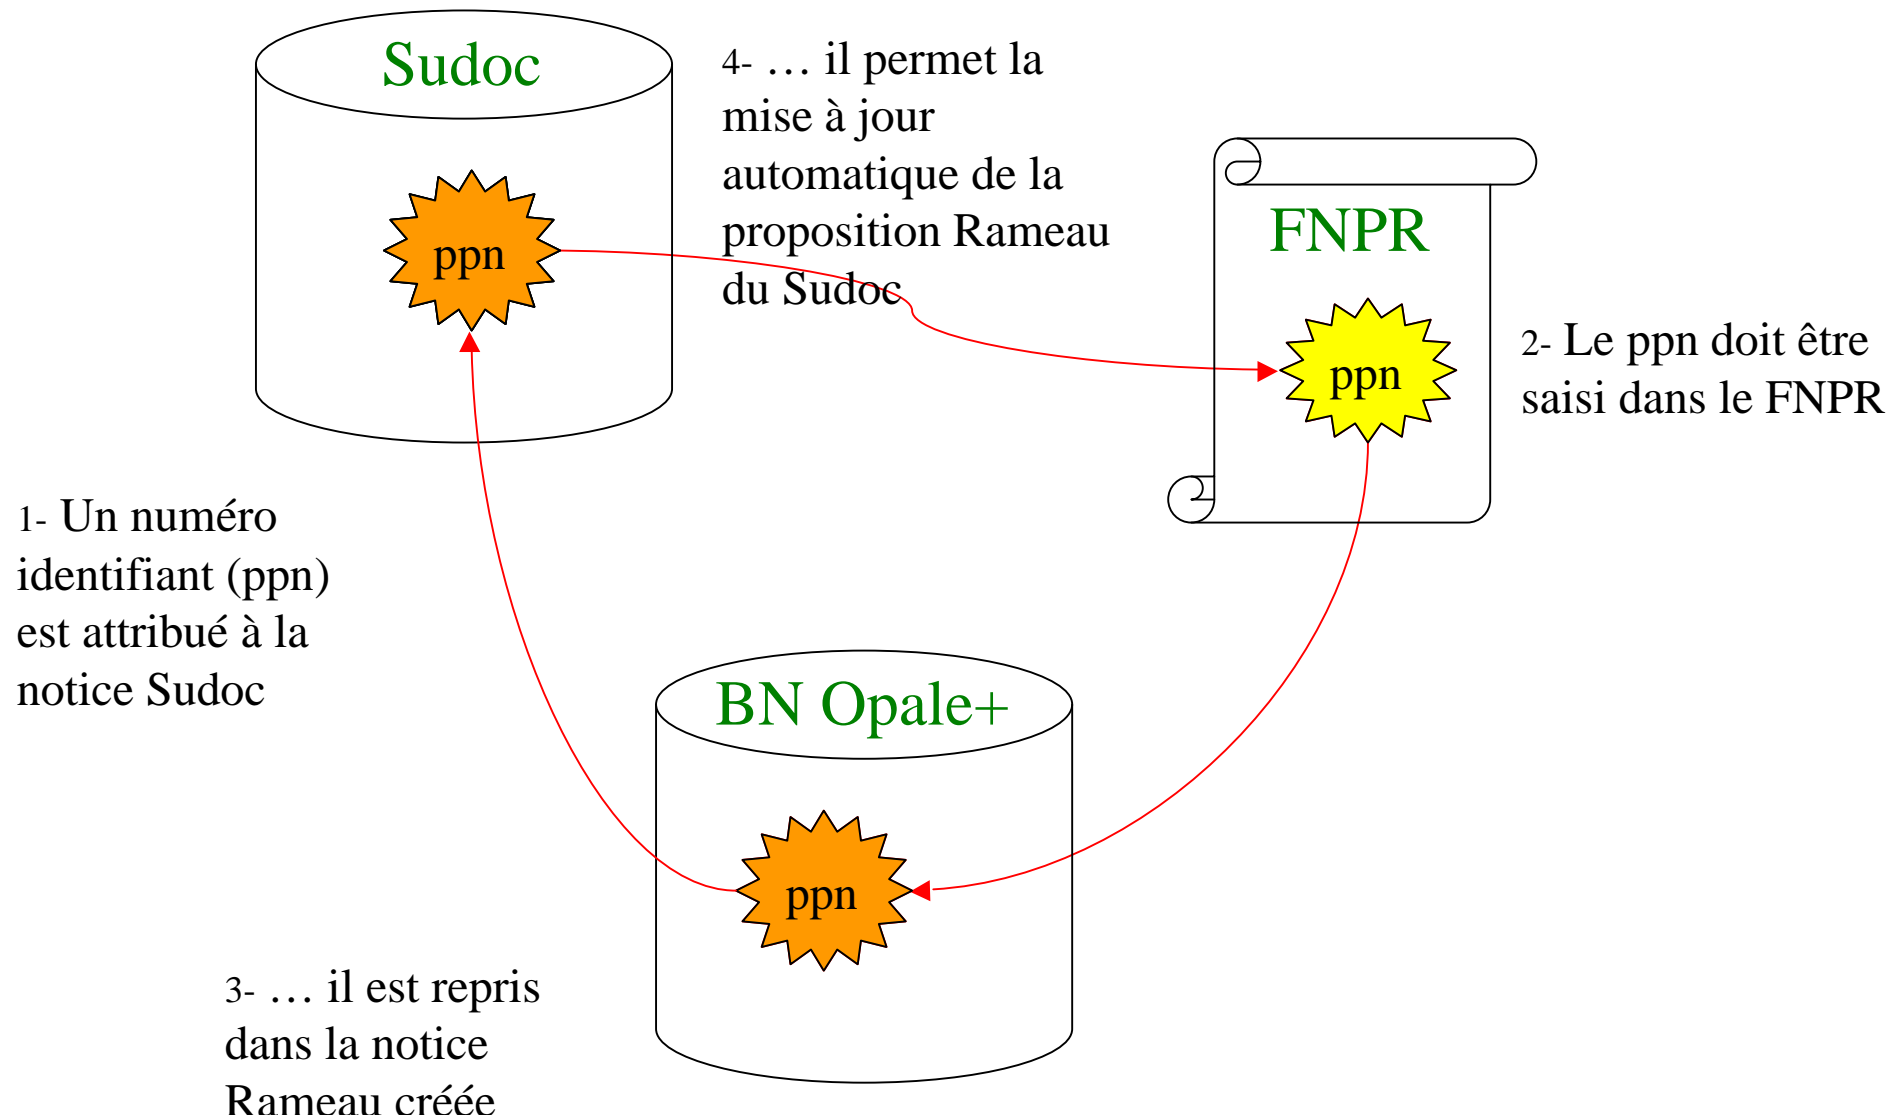

RAMEAU et le Sudoc

- Rameau dans le Sudoc
- Articulation entre le Sudoc, Bn-Opale + et le FNPR
- Propositions Rameau du Sudoc (période 2003-2004)

Rameau dans le Sudoc

- L'intégralité de Rameau a été chargée dans le Sudoc (noms communs + noms géographiques suivis d'une chronologie)
- Une mise à jour bi-mensuelle est fournie par la BnF
- Les vedettes « multiples » propres au Sudoc sont validées par l'ABES

Articulation entre le Sudoc, Bn-Opale + et le FNPR

... la notice BN Opale+ doit mettre à jour la proposition du Sudoc

Propositions Rameau du Sudoc (période 2003-2004)

		Suppressions Sudoc	Vedettes "Multiples"	FNPR validées	FNPR Refusées
Total	1605	150	456	928	71
sur la période 2003/2004	100,0%	9,3%	28,4%	57,8%	4,4%
Hors suppressions Sudoc			31,3%	63,8%	4,9%
Réponses FNPR				92,9%	7,1%
Moyenne par mois	67,0	6,5	19,0	38,5	3,0

Propositions Rameau du Sudoc (période 2003-2004)

Total : 1605

[total depuis juillet 2001 : **3180**]

Propositions Rameau du Sudoc (période 2003-2004)