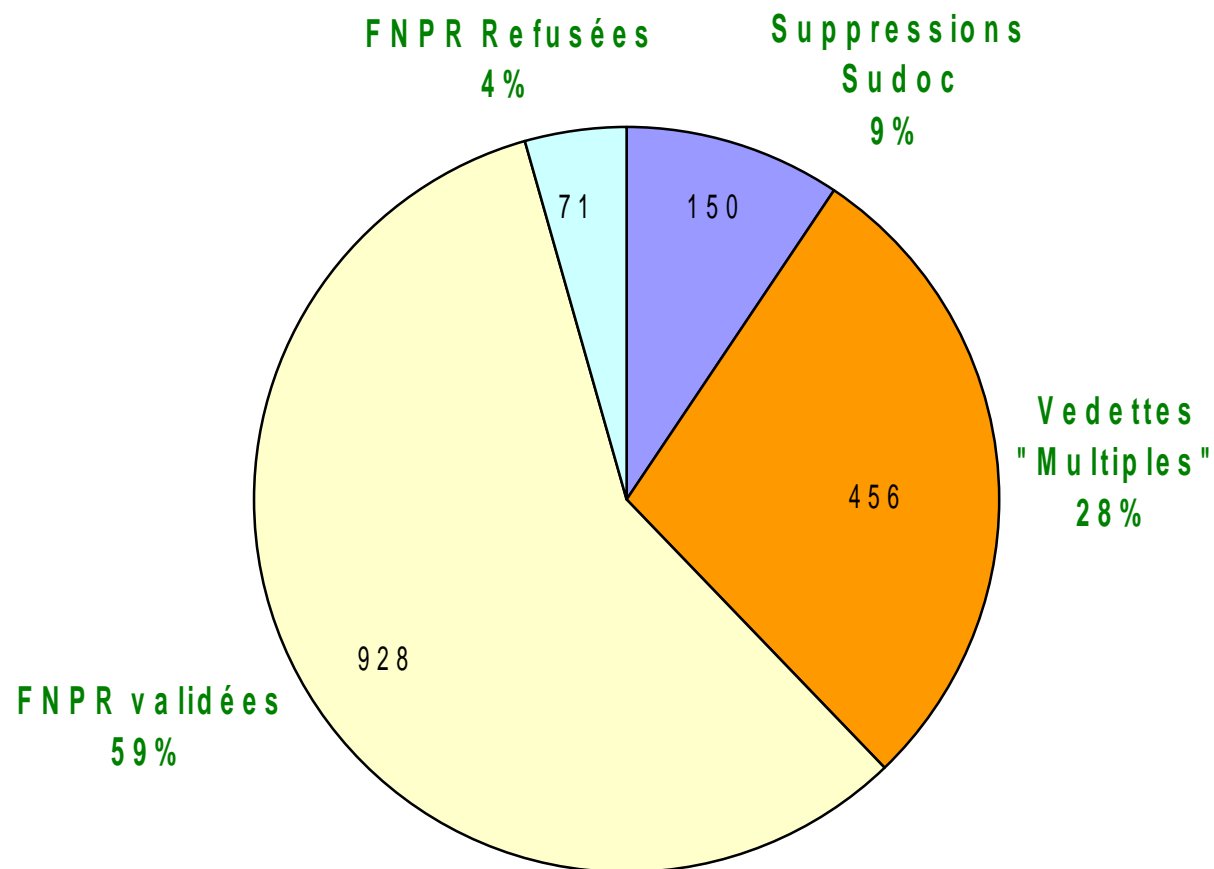

RAMEAU et le Sudoc

- Rameau dans le Sudoc
- Articulation entre le Sudoc, Bn-Opale + et le FNPR
- Propositions Rameau du Sudoc (période 2003-2004)

Rameau dans le Sudoc

- L'intégralité de Rameau a été chargée dans le Sudoc (noms communs + noms géographiques suivis d'une chronologie)
- Une mise à jour bi-mensuelle est fournie par la BnF
- Les vedettes « multiples » propres au Sudoc sont validées par l'ABES

Articulation entre le Sudoc, Bn-Opale + et le FNPR

... la notice BN Opale+ doit mettre à jour la proposition du Sudoc

Propositions Rameau du Sudoc (période 2003-2004)

		Suppressions Sudoc	Vedettes "Multiples"	FNPR validées	FNPR Refusées
Total	1605	150	456	928	71
sur la période 2003/2004	100,0%	9,3%	28,4%	57,8%	4,4%
Hors suppressions Sudoc			31,3%	63,8%	4,9%
Réponses FNPR				92,9%	7,1%
Moyenne par mois	67,0	6,5	19,0	38,5	3,0

Propositions Rameau du Sudoc (période 2003-2004)

Total : 1605

[total depuis juillet 2001 : **3180**]

Propositions Rameau du Sudoc (période 2003-2004)